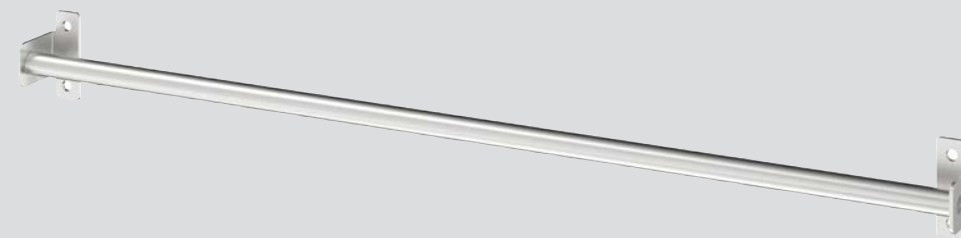

~~29DH~~

-34%

KUNGSFORS

Barre support, acier
inoxydable, 56 cm

39DH

Prix normal:

~~59DH~~

Les membres
IKEA Family