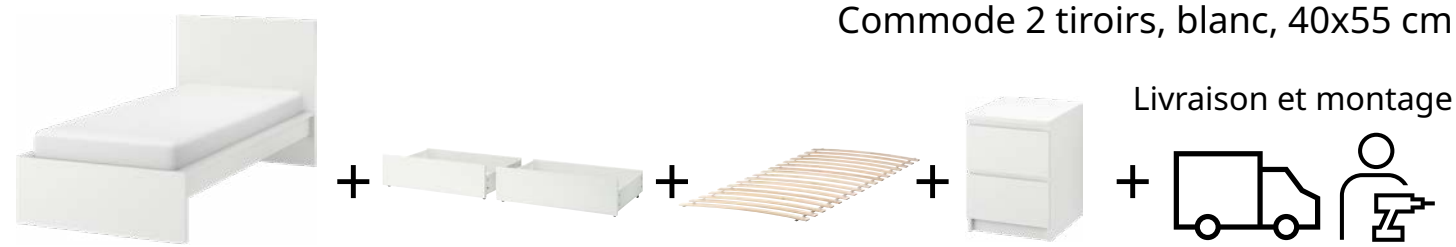

**Ensemble
c'est
mieux**

**Économisez
799^{DH}**

Nouveau

1 995^{DH}

Achetés séparément: 2794DH

MALM
Cadre de lit haut, blanc 90x200 cm
Rangement pr lit haut, blanc, 200 cm, 2 pcs
LURÖY Sommier à lattes, 90x200 cm
Commode 2 tiroirs, blanc, 40x55 cm