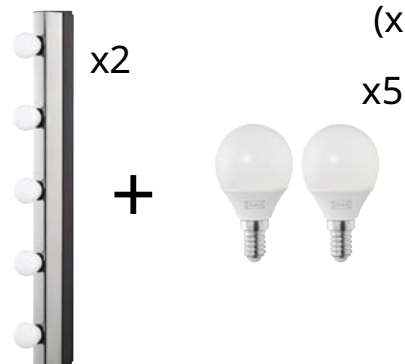

Table enfant, intérieur/extérieur blanc, 77x55 cm

**Ensemble
c'est
mieux**

**Économisez
162.50DH**

Nouveau

375^{DH}

Achetés séparément: 537.50DH

MUSIK + SOLHETTA

(x2) Applique, installation permanente, chromé
(x5) Ampoule à LED E14 250 lumen, globe opalin - 2 pcs